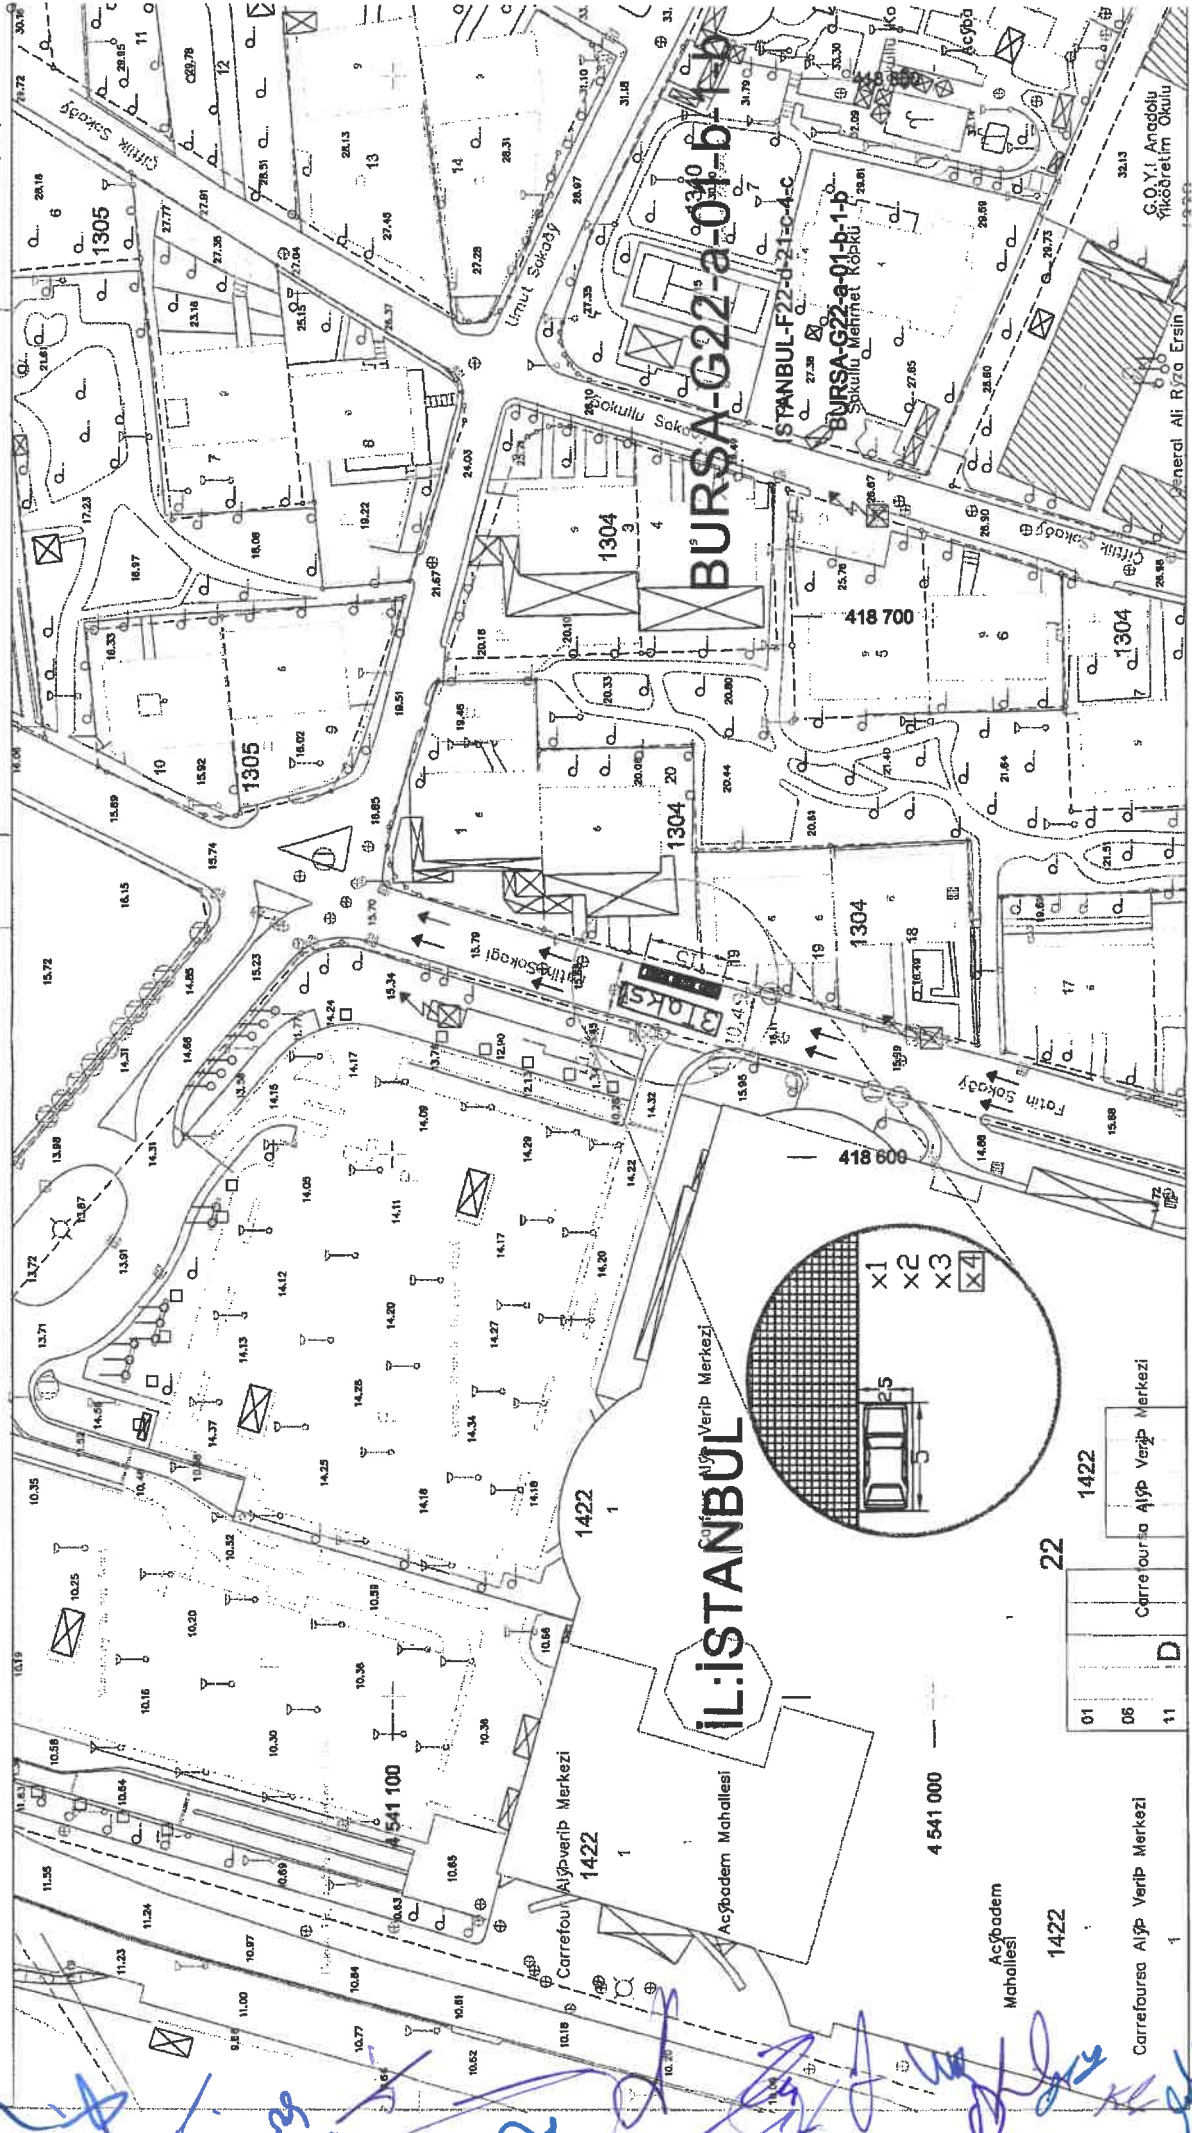

KADIKÖY İLÇESİ
ACIBADEM MAH.
FATİH CADDESİ
TAKSİ DURAK PROJESİ

Çalışma Yolu: \\server\ymlu\binan\Desktop\Kadikoy_Fatih_Sakli.png

1. **N=Birim park adedi**
   L=Yol Kenar Uzunluğu
   Özellik m'dir
2. İSSE STANDARTLARINA GÖRE:
3. Yol Paralel Araplar İçin: N=1,47
   - Yol 30 Derece Açılı Araplar İçin: N=1,495
   - Yol 45 Derece Açılı Araplar İçin: N=1,512
   - Yol 60 Derece Açılı Araplar İçin: N=1,528
   - Yol 75 Derece Açılı Araplar İçin: N=1,544
4. STANDARTLAR:
5. Yol Paralel Araplar İçin: 5 M
   - Araç Durakları: 2,5 M
   - Araç Arama Alanları: 9 M
6. 3 Araçlık Taksi Yol Ayrılmıştır

01	1422
06	Carrefour-Alyp Verip Merkezi
11	D

Acıbadem Mahallesi
1422
Carrefour-Alyp Verip Merkezi

Handwritten blue ink signatures and notes at the bottom of the page.